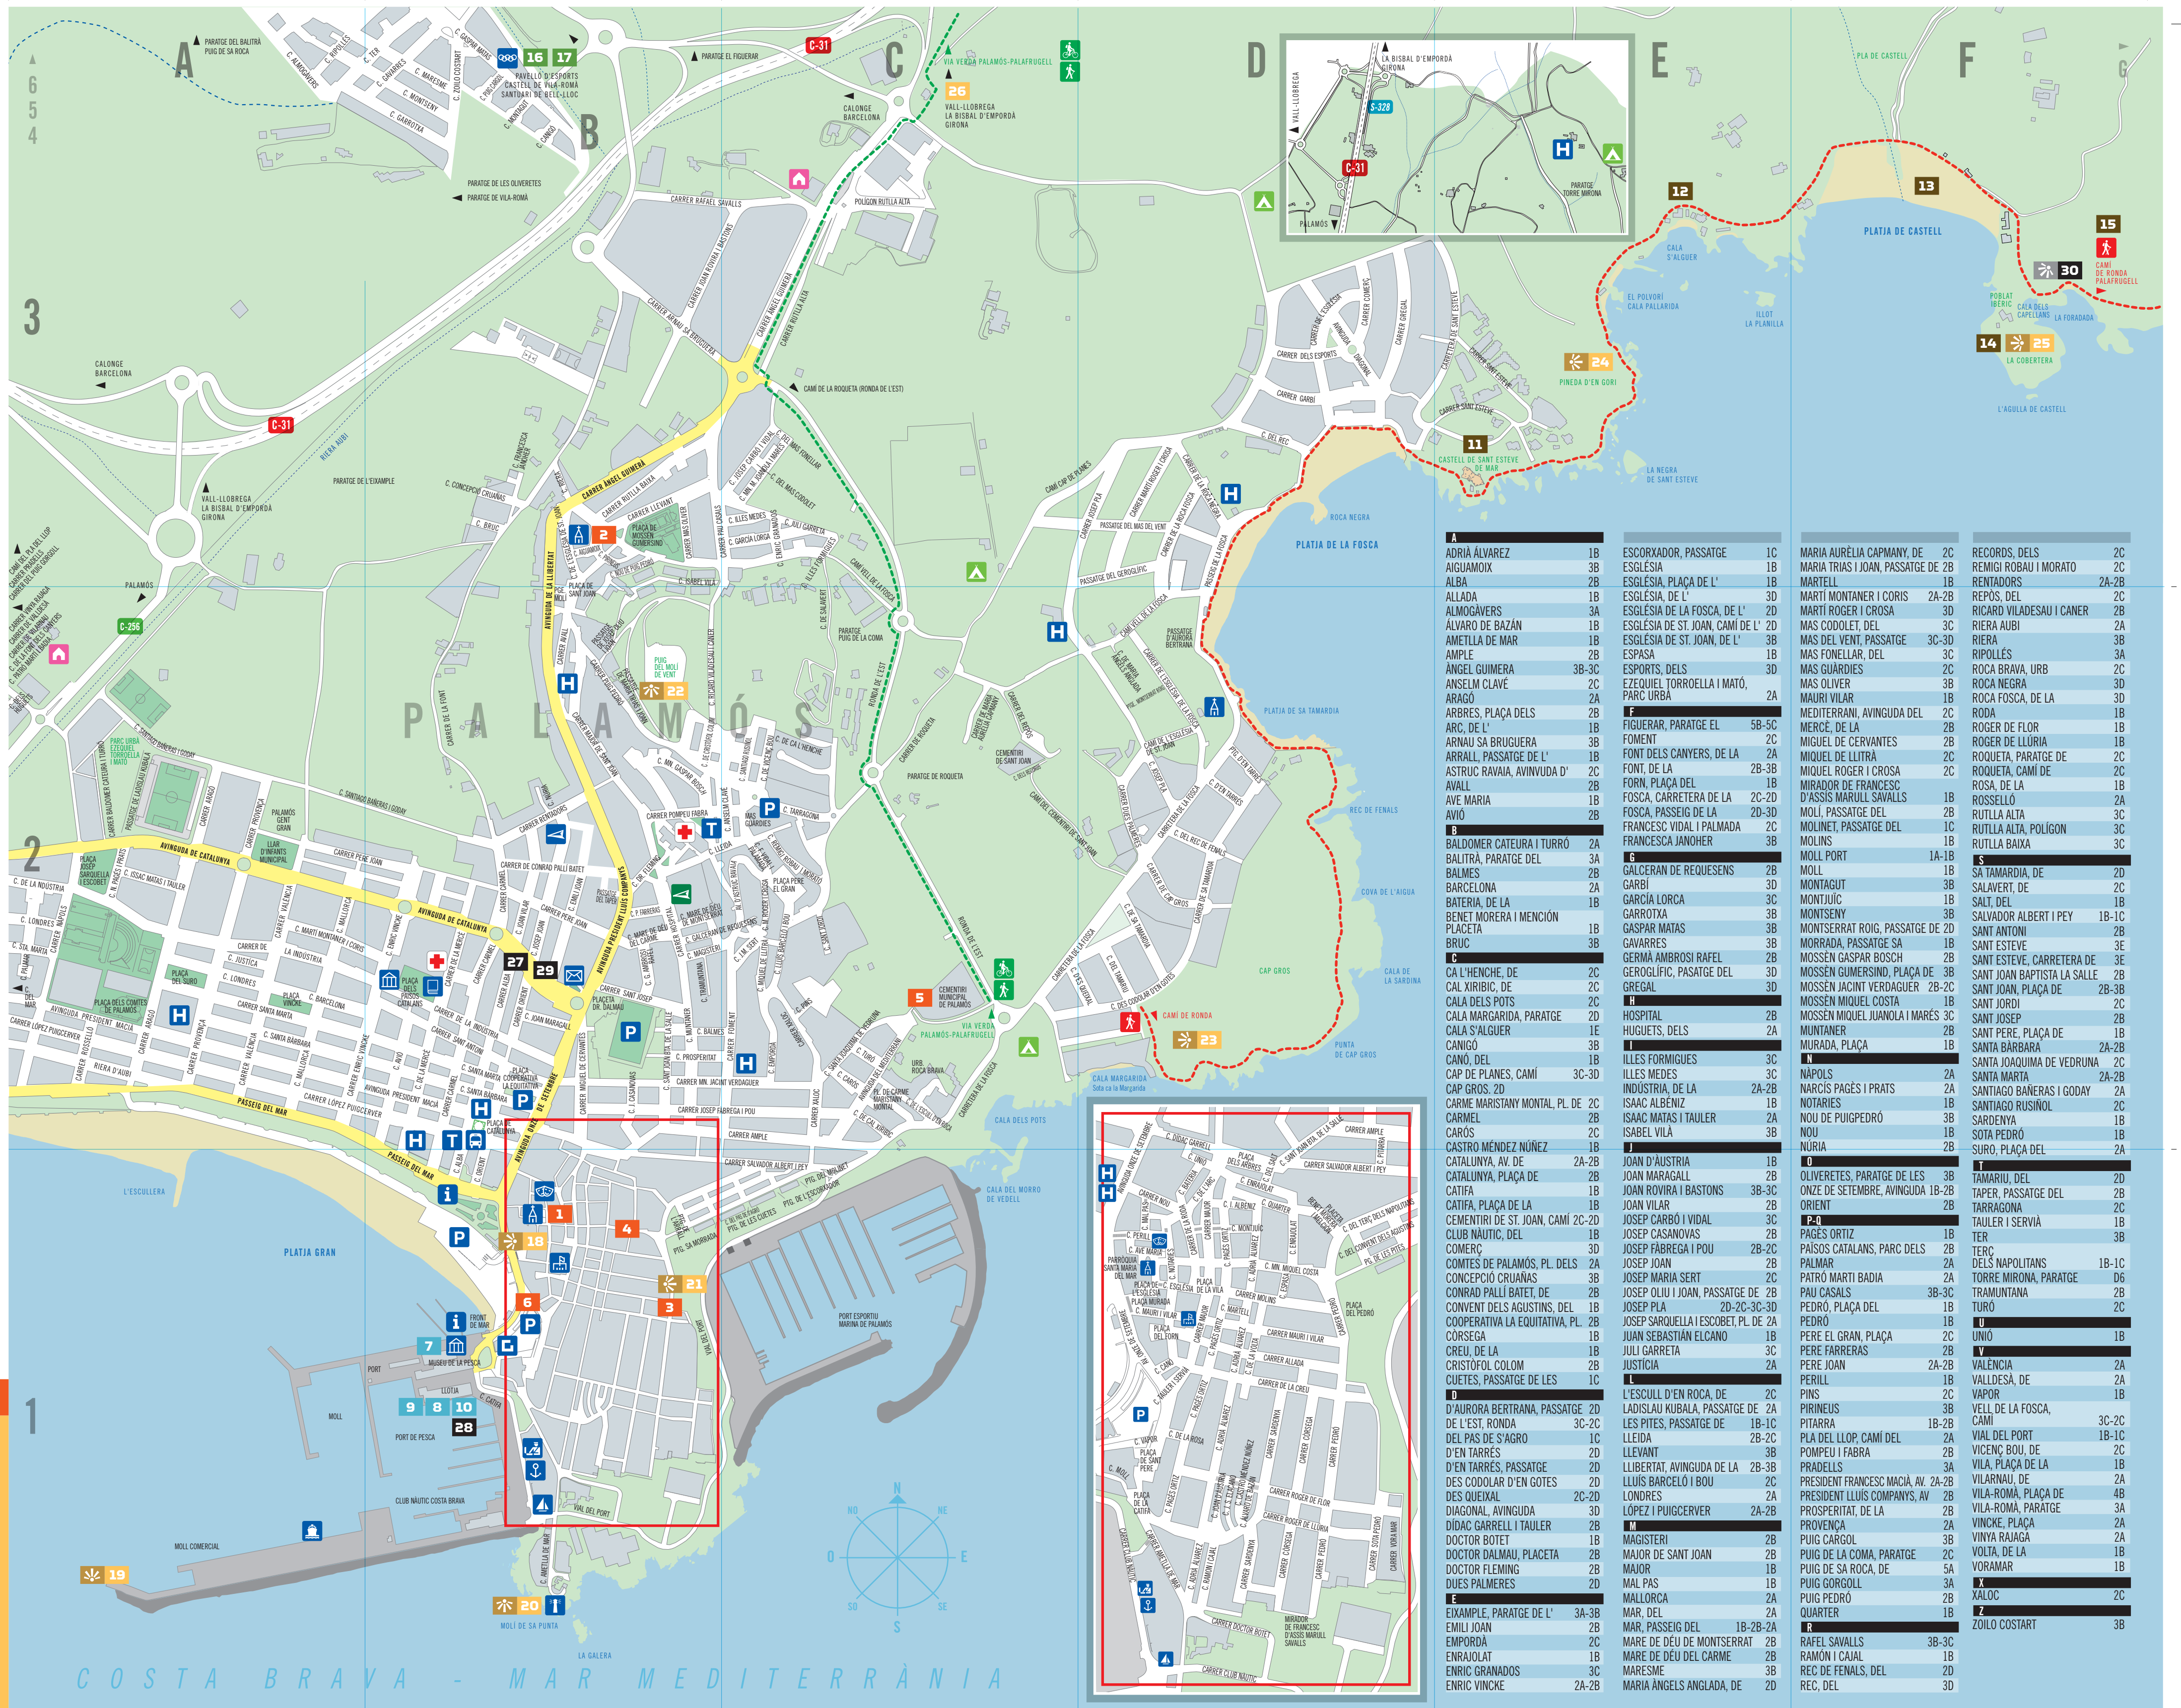

Els nuclis antics de Palamós i Sant Joan

- 1 Església de Santa Maria 1B
- 2 Església de Sta. Eugènia de Vila-romà 3B
- 3 Barri del Pedró i eixample 1B
- 4 Capella del Carme 1B
- 5 Cementiri de Palamós 2C
- 6 L'eixample, a la zona de la platja 1B

El port i la pesca

- 7 Museu de la Pesca 1B
- 8 La Llotja del Peix 1B
- 9 Espai del Peix 1B
- 10 Mercat del Peix 1B

Paratge de Castell

- 11 El castell de Sant Esteve de Mar 2D
- 12 La cala s'Alguer 3E
- 13 Platja de Castell 3F
- 14 Poblat ibèric de Castell 3F
- 15 Barraca de pescadors de cala Estreta 3G

La vall de Bell-Iloc

- 16 El castell de Vila-romà 5B
- 17 El santuari de Bell-Iloc 5B

Els miradors de la vila

- 18 La punta Murada 1B
- 19 La plaça del moll nou, l'escullera 1A
- 20 El far 1B
- 21 El Pedró 1B
- 22 El Molí de Vent 2B
- 23 Cap Gros 2D
- 24 La pineda d'en Gori 3E
- 25 Sa Cobertera de Castell 3F
- 26 El dolmen de Montagut 3C

Itineraris proposats

- 27 Mercat setmanal 2B
- 28 Mercat del peix 1B
- 29 Mercat municipal 2B
- 30 De Castell a Cap Gros 3F

Itineraris proposats

- 🚶 --- Caminada per el Camí de Ronda 3D
- 🚶 11 12 13 14
- 🚲 --- Via verda Palamós-Palafrugell 2C
- 🚶 15

Telèfons i adreces d'interès

	Ajuntament	1B	972 600 026
C. Major, 56			
	Policia Local	2B	092 972 602 077
C. Josep Joan, 37			
	Guardia Civil	2B	972 314 187
C. Hospital, 36			
	Hospital de Palamós	2B	112 972 600 160
C. Hospital, s/n			
	Museu de la Pesca	1B	972 600 424
Moll pesquer, s/n			
	Capitania de Marina	1B	972 314 070
Zona Port, s/n			
	Port de Palamós	1B	972 314 525
Oficines del port, s/n			

A	ADRIÀ ÀLVAREZ 1B	ESCORXADOR, PASSATGE 1C	MARIA AURÈLIA CAPMANY, DE 2C	RECORDS, DELS 2C
	AIGUAMOIX 3B	ESGLÉSIA 1B	MARIA TRIAS I JOAN, PASSATGE DE 2B	REMIGI ROBAU I MORATO 2C
	ALBA 2B	ESGLÉSIA, PLAÇA DE L' 1B	MARTELL 1B	RENTADORS 2A-2B
	ALLADA 1B	ESGLÉSIA, DE L' 3D	MARTÍ MONTANER I CORIS 2A-2B	REPOS, DEL 2C
	ALMOGÀVERS 3A	ESGLÉSIA DE LA FOSCA, DE L' 2D	MAS CODOLET, DEL 3C	RICARD VILADESAU I CANER 2B
	ÀLVARO DE BAZÁN 1B	ESGLÉSIA DE ST. JOAN, CAMÍ DE L' 2D	MAS DEL VENT, PASSATGE 3C-3D	RIERA 3B
	AMETLLA DE MAR 1B	ESGLÉSIA DE ST. JOAN, DE L' 3B	MAS FONELLAR, DEL 3C	RIPOLLES 3A
	AMPLE 2B	ESPASA 1B	MAS GUARDIES 2C	ROCA BRANVA, URB 2C
	ÀNGEL GUIMERA 3B-3C	ESPORTS, DELS 3B	MAS OLIVER 3B	ROCA NEGRA 3D
	ANSELM CLAVE 2C	EZQUEL TORROELLA I MATO, PARC URBÀ 2A	MAURI VILAR 1B	ROCA FOSCA, DE LA 3D
	ARAGÓ 2A		MEDITERRANI, AVINGUDA DEL 2C	ROCA 1B
	ARBRES, PLAÇA DELS 2B		MERCÉ, DE LA 2B	ROGER DE FLOR 1B
	ARC, DE L' 1B		MIGUEL DE CERVANTES 2B	ROGER DE LLURIA 1B
	ARNAU SA BRUGUERA 3B		MIQUEL DE LLITRA 2C	ROQUETA, PARATGE DE 2C
	ARRALL, PASSATGE DE L' 1B		MIQUEL ROGER I CROSA 2C	ROSA, DE LA 1B
	ASTRUC RAVIJA, AVINGUDA D' 2C		MIRADOR DE FRANCESC D'ASSIS MARULL SAVALLS 1B	ROSA, DE LA 1B
	AVALL 2B		FOSCA, CARRETERA DE LA 2C-2D	ROSSELLÓ 2A
	AVE MARIA 1B		FOSCA, PASSEIG DE LA 2D-3D	RUTLLA ALTA 3C
	AVIÓ 2B		FRANCESC VIDAL I PALMADA 2C	RUTLLA ALTA, POLIGON 3C
			FRANÇESCA JANÓHER 3B	RUTLLA BAIXA 3C
B	BALDOMER CATEURA I TURRÓ 2A	M	MOLL PORT 1A-1B	S
	BALTRÀ, PARATGE DEL 3A		GALCERAN DE REQUESENS 2B	SA TAMARDIA, DE 2D
	BALMES 2A		GARBI 3D	SALAVERT, DE 2C
	BARCELONA 2A		GARGA LORCA 3C	SALT, DEL 1B
	BATERIA, DE LA 1B		GARRITXAR 3B	SALVADOR ALBERT I PEY 1B-1C
	BENET MORERA I MENCIÓN 1B		MONTSERRAT ROIG, PASSATGE DE 2B	SANT ANTONI 2B
	BLIÇ 3B		MORRADA, PASSATGE SA 1B	SANT ESTEVE 2B
			MOSSEN GASPAR BOSCH 2B	SANT ESTEVE, CARRETERA DE 3E
C	CA L'HENCHE, DE 2C		MOSSEN GUIMSINDI, PLAÇA DE 3B	SANT JOAN BAPTISTA LA SALLE 2B
	CAL XIRIBIC, DE 2C		MOSSEN JACINT VERDAGUER 2B-2C	SANT JOAN, PLAÇA DE 2B-3B
	CALA DELS POTS 2C		MOSSEN MIQUEL COSTA 1B	SANT JOSEP 2B
	CALA MARGARIDA, PARATGE 2C		MOSSEN MIQUEL JUANOLA I MARES 3C	SANT JORDI 2B
	CALA S'ALGUER 1E		MUNTANER 2B	SANT PERE, PLAÇA DE 1B
	CANIGÓ 3B		MURADA, PLAÇA 1B	SANTA BARBARA 2A-2B
	CANÓ, DEL 1B		ILLES FORMIGUES 3C	SANTA JOAQUIMA DE VEDRUNA 2C
	CAP DE PLANES, CAMÍ 3C-3D		ILLES MEDES 3C	SANTA MARTA 2A-2B
	CAP GROS, 2D		INDUSTRIA, DE LA 2A-2B	SANTIAGO BANERAS I GODAY 2A
	CARME MARISTANY MONTAL, PL. DE 2C		ISAC ALBENIZ 1B	SANTIAGO RUSIÑOŁ 2C
	CARMEL 2B		ISAC MATAS I TAULER 2A	SARDENYA 1B
	CAROS 2C		ISABEL VILÀ 3B	SOTA PEDRÓ 1B
	CASTRO MÉNDEZ NUÑEZ 1B		JORDI D'AUSTRIA 1B	SURO, PLAÇA DEL 2A
	CATALUNYA, AV. DE 2A-2B		JOAN MARAGALL 2B	TAMARIU, DEL 2D
	CATRA, PLAÇA DE 2B		JOAN ROVIRA I BASTONS 3B-3C	TAPER, PASSATGE DEL 2B
	CATRA, PLAÇA DE LA 1B		ORIENT 2B	TARRAGONA 2C
	CENTENI DE ST. JOAN, CAMÍ 2C-2D		JOSEP CARBÓ I VIDAL 3C	TAULER I SERVIA 3B
	CLUB NAUTIC, DEL 1B		JOSEP CASANOVAS 2B	TER 3B
	COMERC 3D		JOSEP FÀBREGA I POU 2B-2C	TERC 2B
	COMTES DE PALAMÓS, PL. DELS 2A		JOSEP JOAN 2B	DELS NAPOLITANS 1B-1C
	CONCEPCIÓ CRUJANES 3B		JOSEP MARIA SERT 2C	TORRE MIRONA, PARATGE 2B
	CONRAD PALLI BATEI, DE 2B		JOSEP OLIU I JOAN, PASSATGE DE 2B	TRAMUNTANA 06
	CONVENT DELS AGUSTINS, DEL 1B		JOSEP PLA 2D-2C-3C-3D	TURÓ 2C
	COOPERATIVA LA EQUITATIVA, PL. 2B		JOSEP SARQUELLA I ESCOBET, PL. DE 2A	UNIO 1B
	CORSEGA 1B		JUAN SEBASTIÁN ELGANO 1B	VALENCIA 2A
	CREU, DE LA 1B		JULI GARRETA 3C	VALDESA, DE 2A
	CRISTÓFOL COLOM 2B		JUSTICIA 2A	VAPOR 1B
	CUETES, PASSATGE DE LES 1C		L'ESCULL D'EN ROCA, DE 2C	VELL DE LA FOSCA, CAMÍ 1B-2B
			LADISLAU KUBALA, PASSATGE DE 2A	VIAL DEL PORT 1B-1C
			LES PITES, PASSATGE DE 1B-1C	VICENC BOU, DE 2C
			LLEIDA 2B-2C	VILA, PLAÇA DE LA 1B
			LLEVANT 3B	VILA-ROMA, PLAÇA DE 4B
			LLEUDEFAT, AVINGUDA DE LA 2B-3B	VILA-ROMA, PARATGE 2B
			DES CODOJARD D'EN GOTES 2D	VINCA, RAJAGA 2A
			DES QUEIXAL 2C-2D	VOLTA, DE LA 1B
			LONDRES 2A	VORAMAR 1B
			LÓPEZ I PUIGSERVER 2A-2B	XALOC 2C
			PROVENÇA DE LA 2A	ZOLOI COSTART 3B
			PROVENÇA DE LA 2A	
			PUIG CARGOL 3B	
			PUIG DE LA COMA, PARATGE 2C	
			PUIG DE SA ROCA, DE 5A	
			PUIG PEDRÓ 3A	
			PUIG PEDRÓ 2B	
			QUARTER 1B	
			PINS 2C	
			PIRENEUS 3B	
			PIARRA 1B-2B	
			PLA DEL LLOP, CAMÍ DEL 2A	
			POMPEU I FABRA 2B	
			PRADERS 3A	
			PRESIDENT FRANCESC MACIÀ, AV. 2A-2B	
			PRESIDENT LLUÍS COMPANYS, AV. 2B	
			PROSPERAT, DE LA 2B	
			PUIG DE LA COMA, PARATGE 2C	
			PUIG DE SA ROCA, DE 5A	
			PUIG PEDRÓ 3A	
			PUIG PEDRÓ 2B	
			QUARTER 1B	
			RAFEL SAVALLS 3B-3C	
			RAMÓN I CAJAL 1B	
			REC DE FENALS, DEL 2D	
			REC. DEL 3D	
			MARIA ÀNGELS ANGLADA, DE 2B